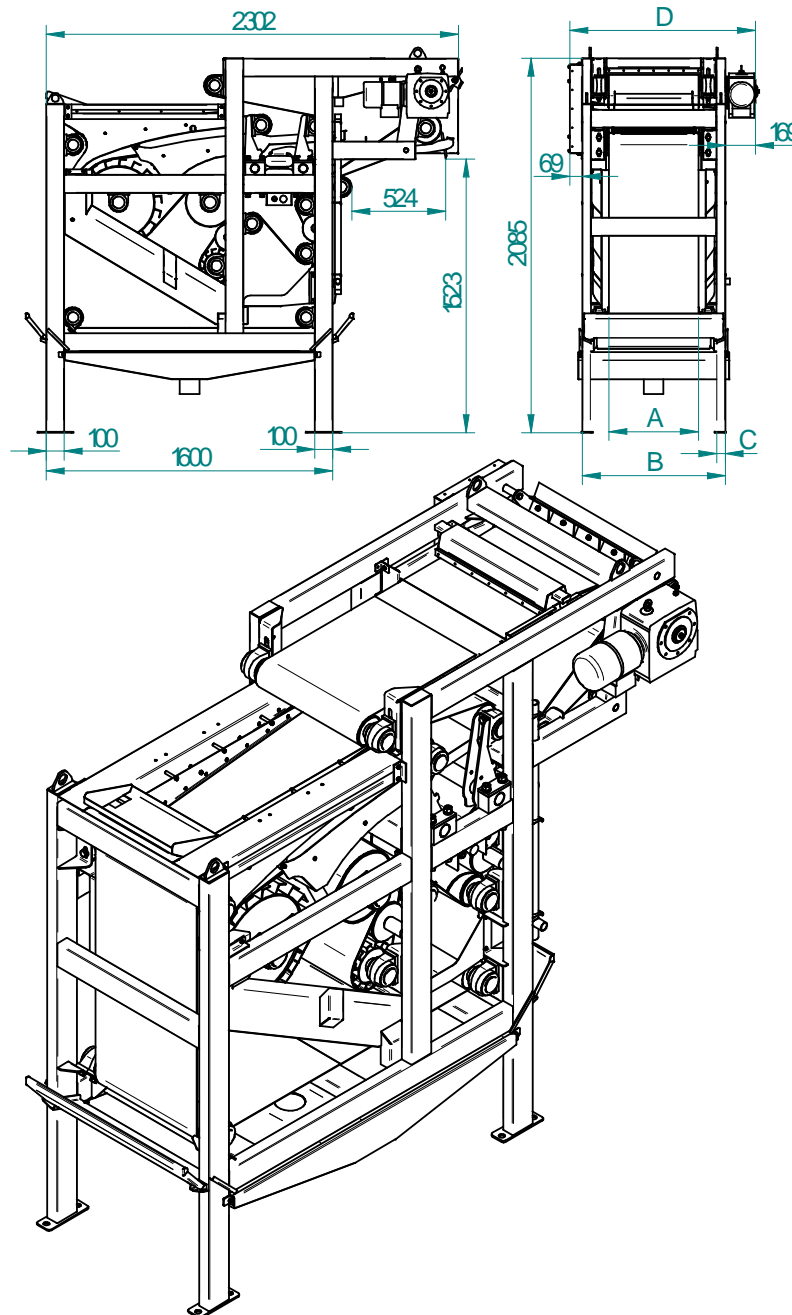

„SPA” TYP BANDPRESSE

ABMESSUNG:

	SPA-500	SPA-750	SPA-1000	SPA-1250
A	500	750	1000	1250
B	800	1050	1440	1690
C	50	50	100	100
D	1050	1300	1790	1940