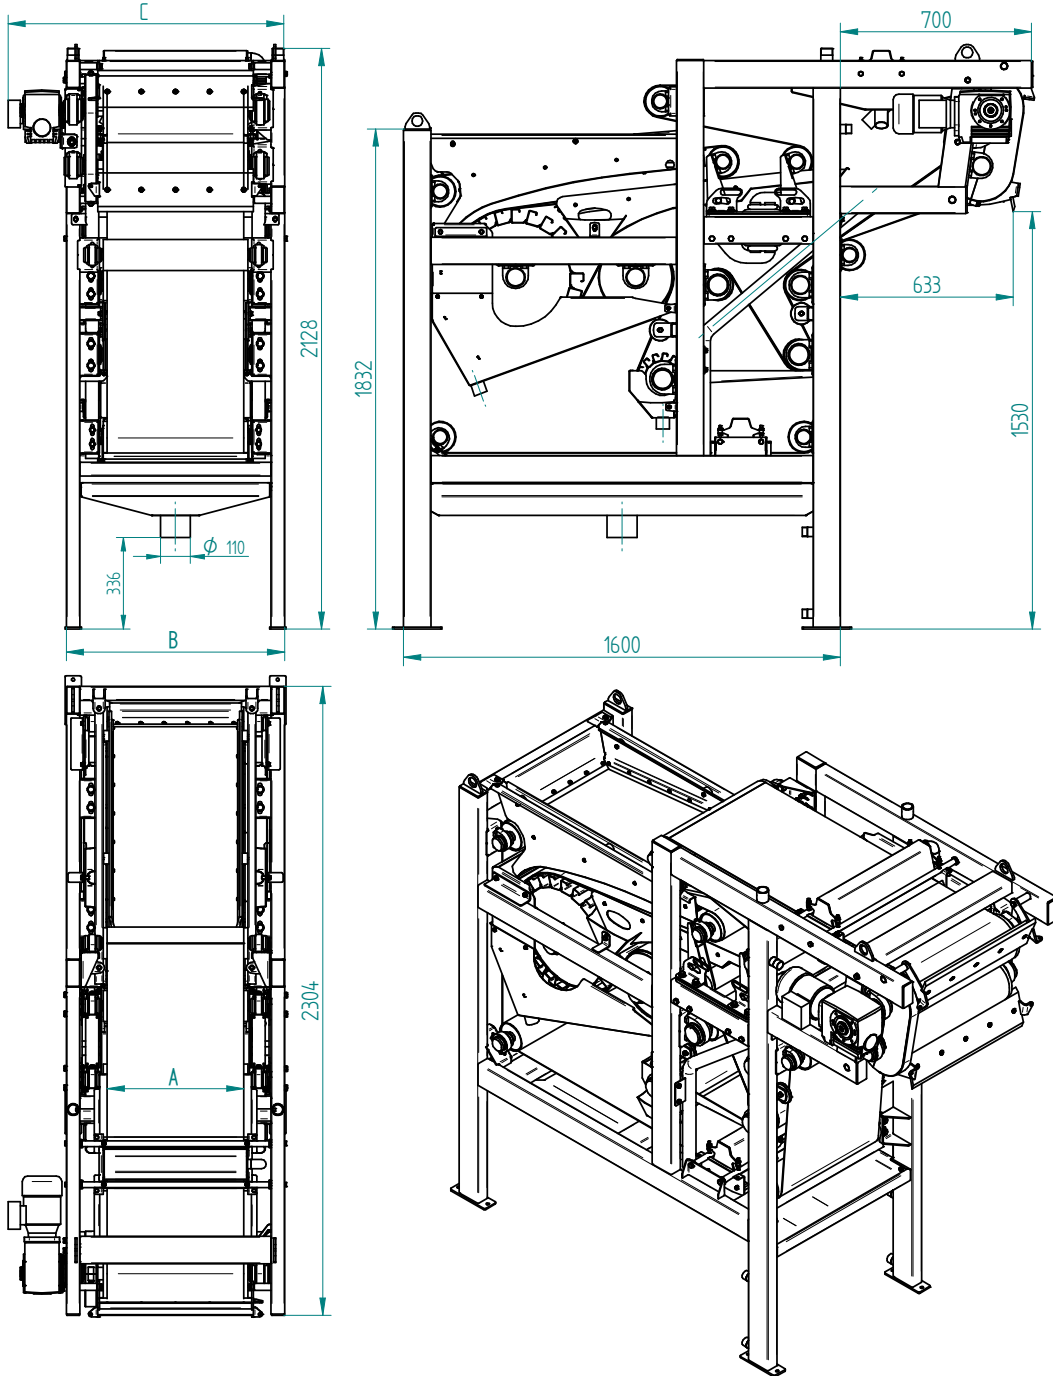

### „SPA” TÍPUSÚ SZALAGSZŪRŐK

#### SZERKEZETI MÉRETEK:

	SPA-500	SPA-750	SPA-1000	SPA-1250
<b>A</b>	500	750	1000	1250
<b>B</b>	850	1100	1490	1740
<b>C</b>	1010	1260	1560	1810