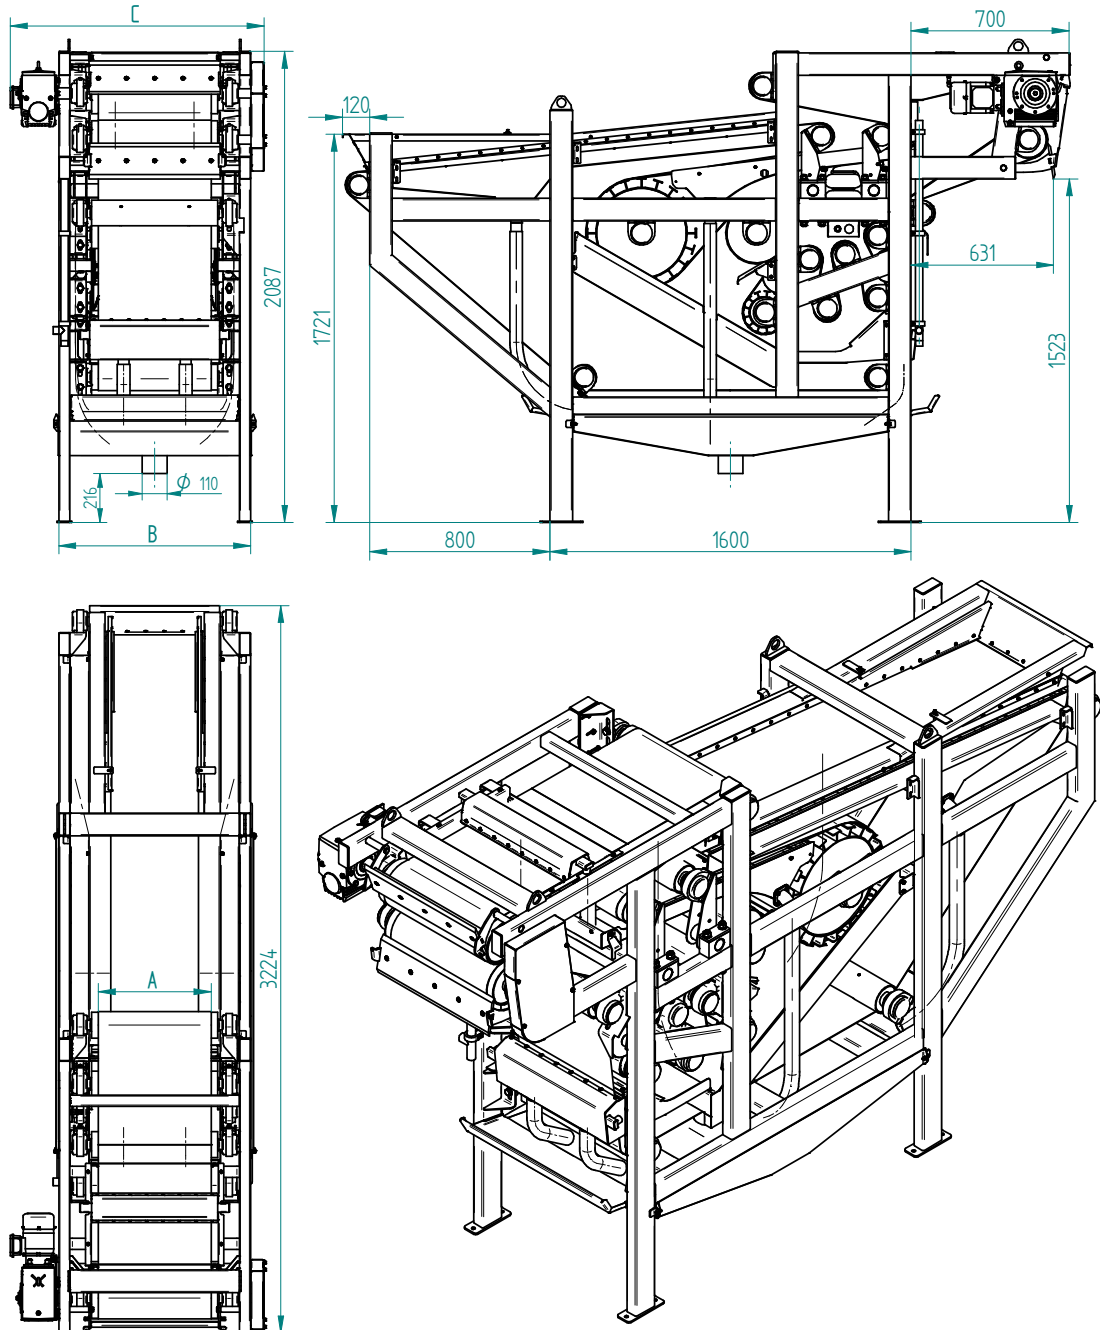

„SPX” TÍPUSÚ SZALAGSZŰRŐK

SZERKEZETI MÉRETEK:

	SPX-500	SPX-750	SPX-1000	SPX-1250
A	500	750	1000	1250
B	850	1100	1490	1740
C	1125	1375	1790	1940